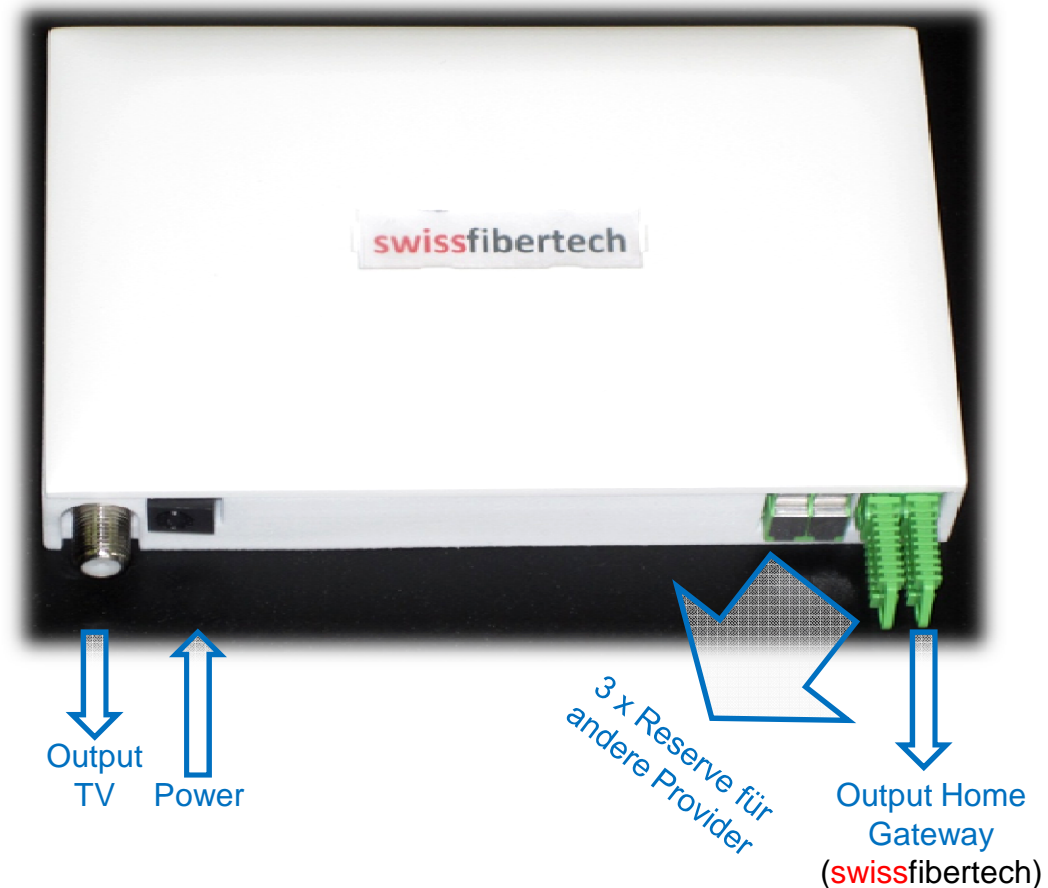

Struktur eines FTTH Netzes

Struktur einer inhouse Verkabelung (FTTH)

Die erste FTTH OCR Dose – eine Weltneuheit.

Jetzt ist sie da, die erste Fiberdose mit integriertem OCR.

Technische Eigenschaften:

- BAKOM konformer Aufbau
- Glasfaseranschlüsse:
4 x LC-APC oder 2 x SC-APC
- Bandbreite: 5 bis 2200 MHz
- TV-Anschluss: F oder IEC-M
- Ausgangspegel: +/- 85 dB μ V
- Abmessungen (B x H x T):
148 x 88 x 25 mm
- Design: Feller EDIZIOdue weiss