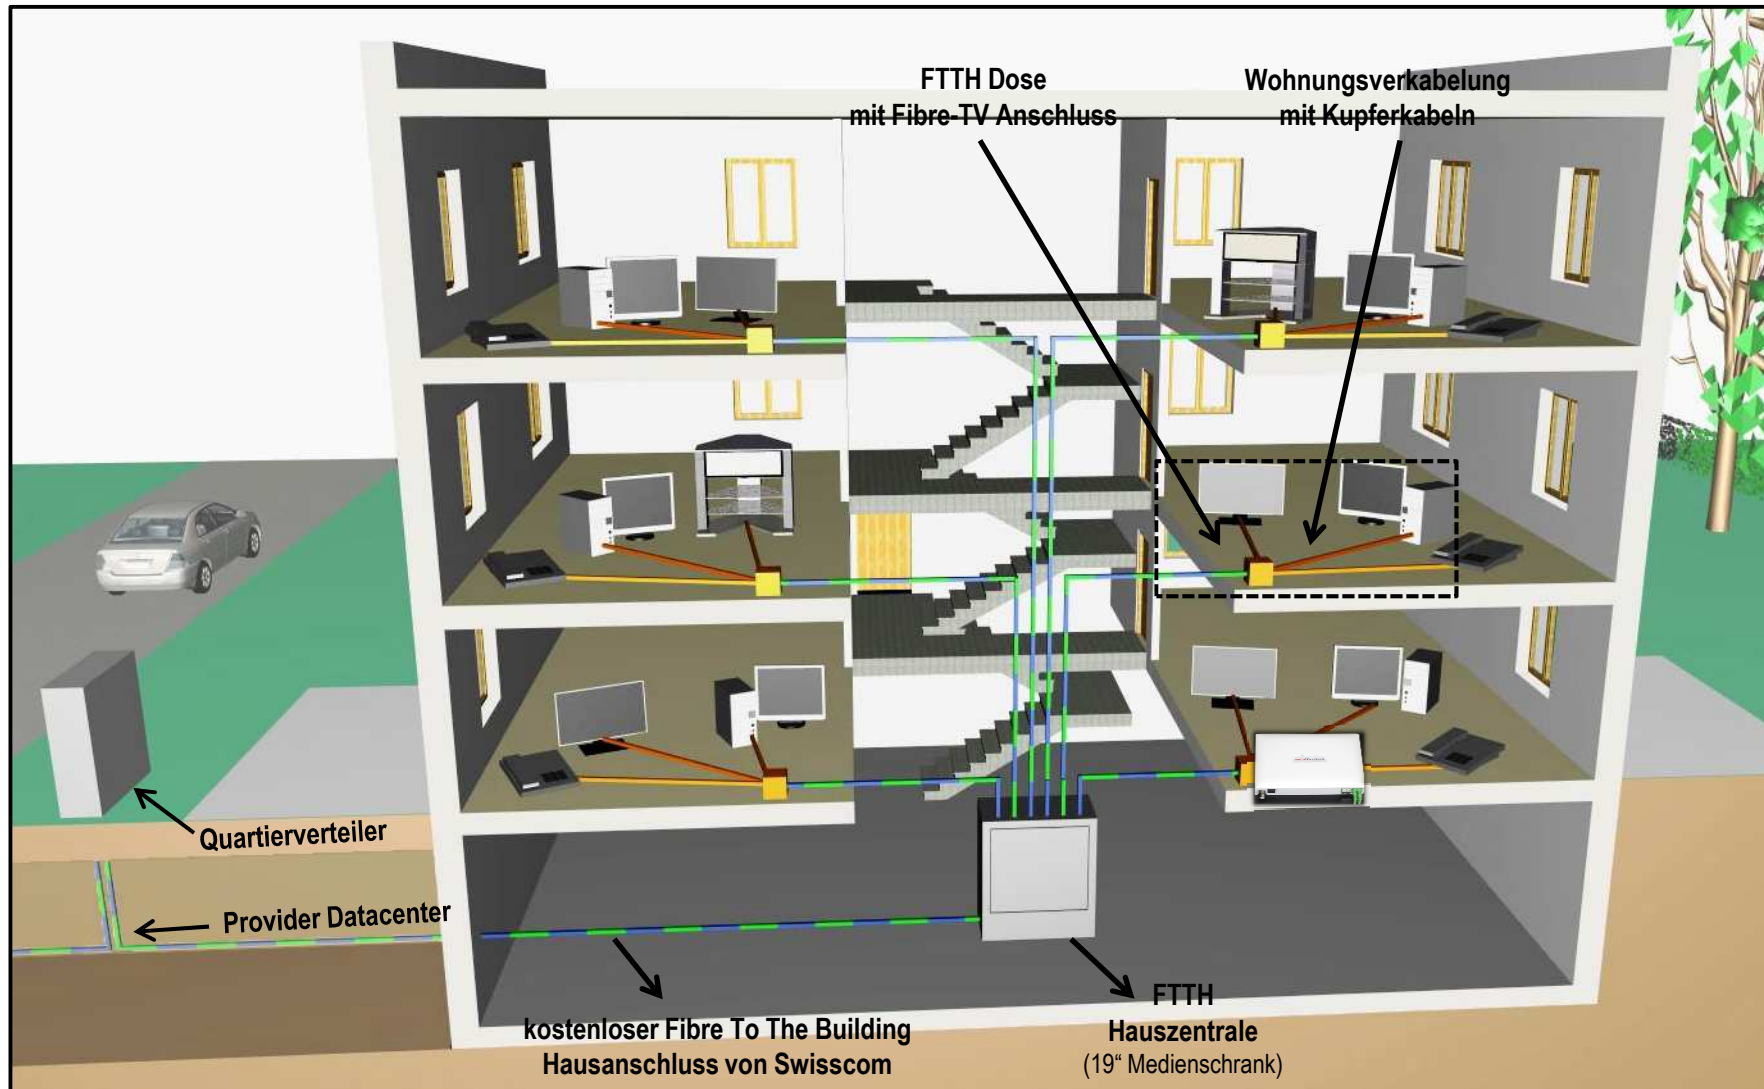

Ja, mit vier Fasern.

In jede Wohnung werden vier Glasfasern gezogen.

Eine fürs Fernsehen, Internet und Telefonie – und drei als Reserve für weitere Optionen (Facility-Management z. B.) oder andere Provider.

Struktur eines FTTH Netzes

Struktur einer inhouse Verkabelung (FTTH)

Die erste FTTH OCR Dose – eine Weltneuheit.

Jetzt ist sie da, die erste Fiberdose mit integriertem OCR.

Technische Eigenschaften:

- BAKOM konformer Aufbau
- Glasfaseranschlüsse:
4 x LC-APC oder 2 x SC-APC
- Bandbreite: 5 bis 2200 MHz
- TV-Anschluss: F oder IEC-M
- Ausgangspegel: +/- 85 dB μ V
- Abmessungen (B x H x T):
148 x 88 x 25 mm
- Design: Feller EDIZIOdue weiss