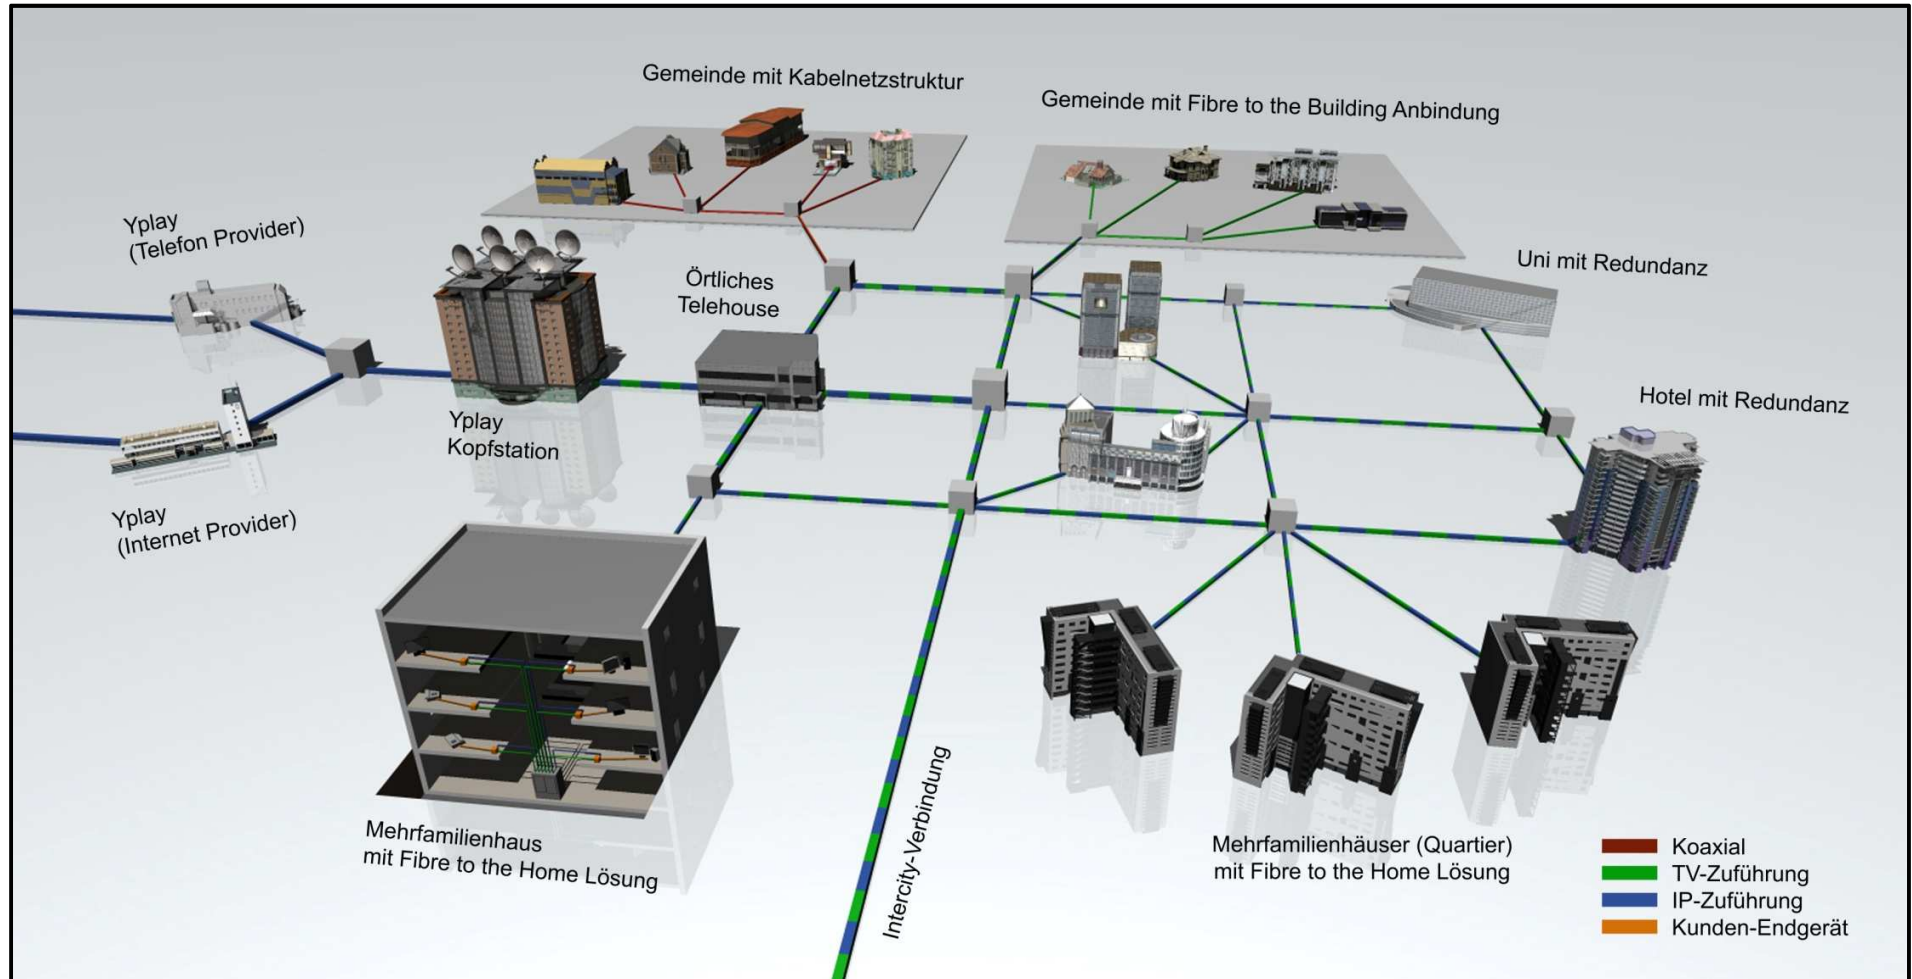

Die Glasfaserrevolution in der Schweiz ist in vollem Gange.

swissfibertech gehört zu den Wegbereitern dieser Entwicklung und ist **führend** in der Planung und Realisation von FTTH-Glasfaseranlagen.

swissfibertech hat als erste in der Schweiz eine Glasfaseranlage gebaut, welche eine Bandbreite von 2200 Megahertz aufweist (im Vergleich zum bekannten Kupferkabel, bei welchem bei 862 Megahertz schluss ist) und Hunderte TV-Programme in HDTV-Qualität übertragen kann.

Ja, mit vier Fasern.

In jede Wohnung werden vier Glasfasern gezogen.

Eine fürs Fernsehen, Internet und Telefonie – und drei als Reserve für weitere Optionen (Facility-Management z. B.) oder andere Provider.

Struktur eines FTTH Netzes

Struktur einer inhouse Verkabelung (FTTH)

Die erste FTTH OCR Dose – eine Weltneuheit.

Jetzt ist sie da, die erste Fiberdose mit integriertem OCR.

Technische Eigenschaften:

- BAKOM konformer Aufbau
- Glasfaseranschlüsse:
4 x LC-APC oder 2 x SC-APC
- Bandbreite: 5 bis 2200 MHz
- TV-Anschluss: F oder IEC-M
- Ausgangspegel: +/- 85 dB μ V
- Abmessungen (B x H x T):
148 x 88 x 25 mm
- Design: Feller EDIZIOdue weiss